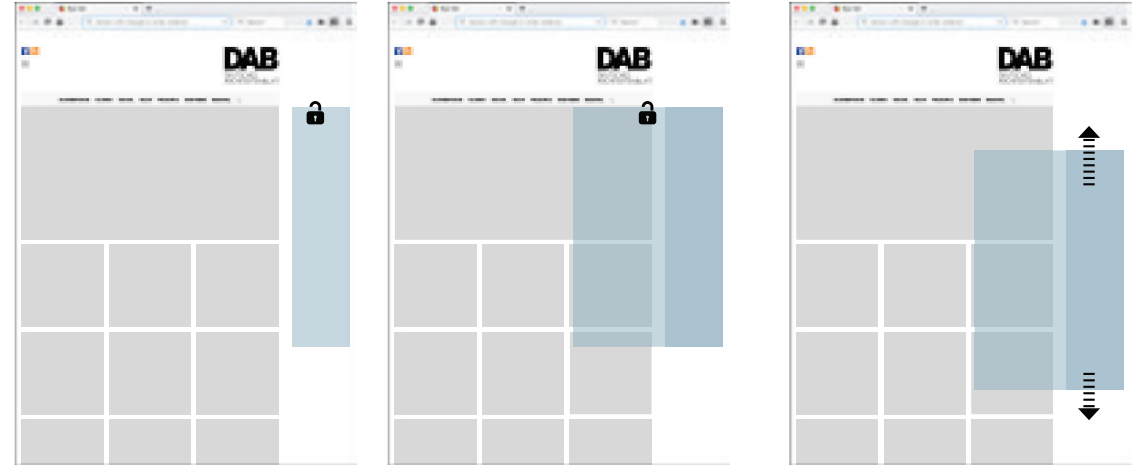

Bitte fordern Sie unser Infoblatt mit den ausführlichen Spezifikationen an.

7.6 Sonderwerbeformen

Wie Video u.ä. auf Anfrage.

Medium Rectangle	Standard	expandable
	300 x 250	440 x 333
	2.280 €	2.500 €

Skyscraper	Standard	expandable	Sticky	expandable	
	Breite x Höhe	160 x 600	420 x 600	160 x 600	420 x 600
	2.745 €	3.430 €	3.430 €	4.280 €	